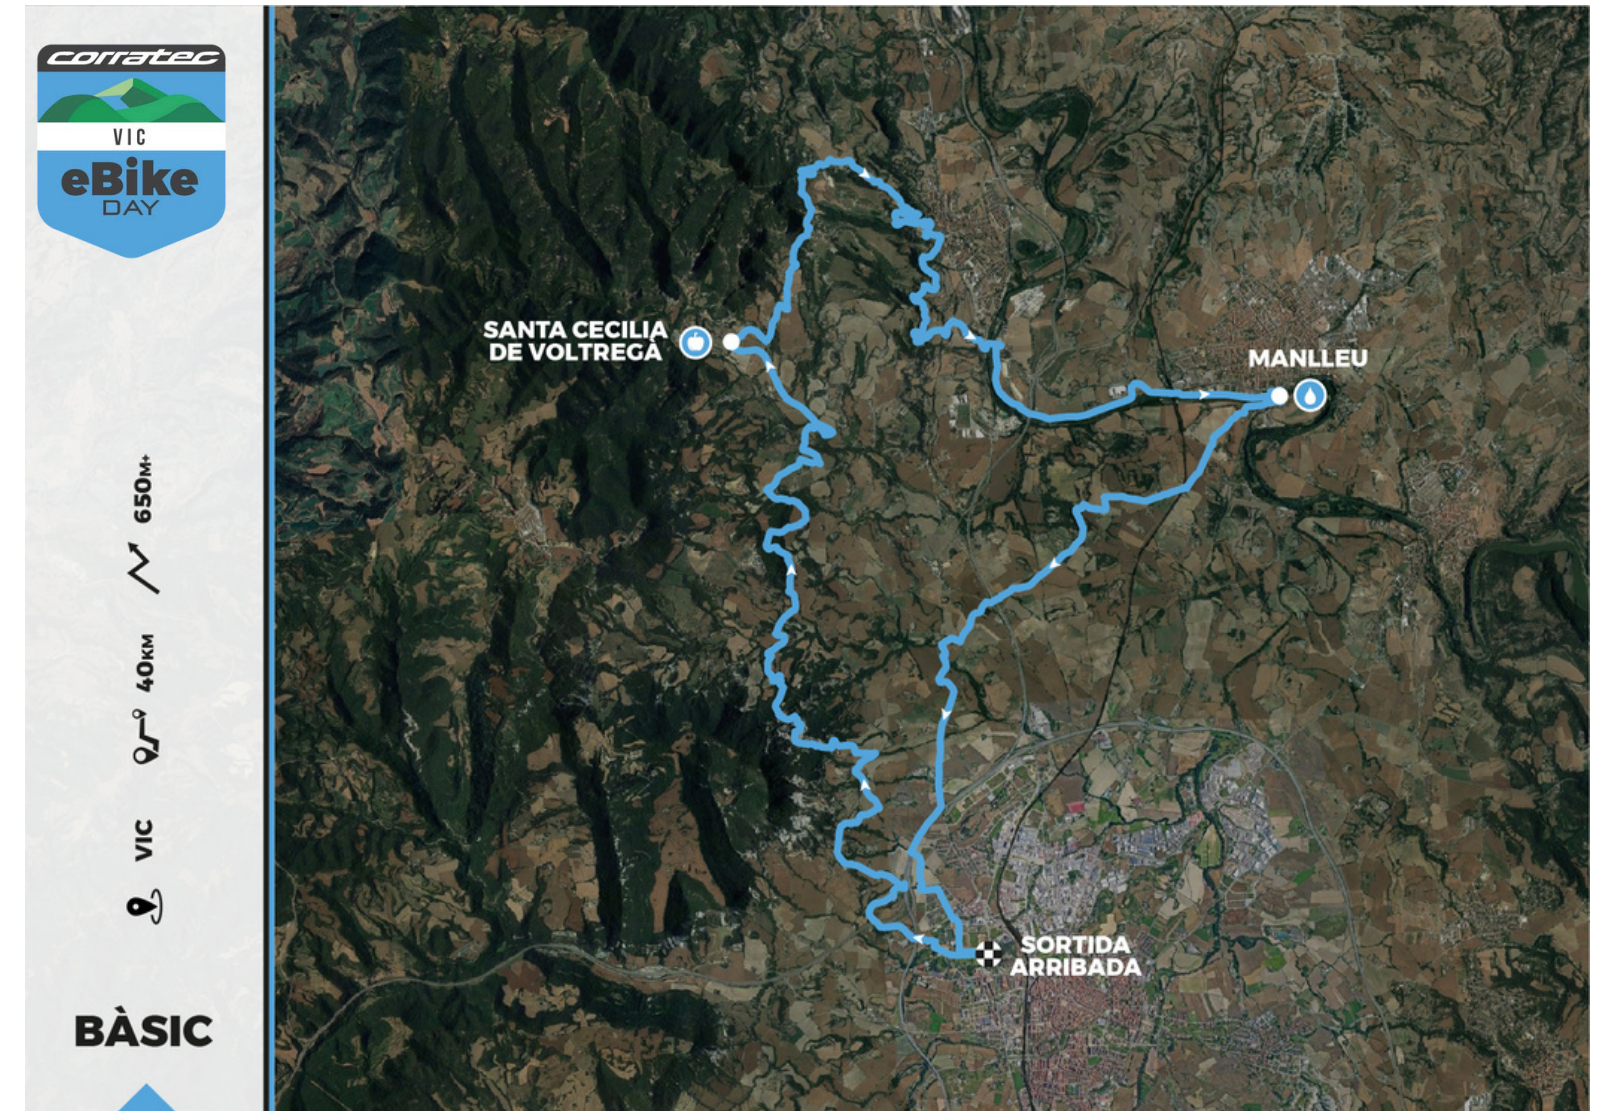

TÈCNIC

Descarrega'l -->

BÀSIC

Descarrega'l -->