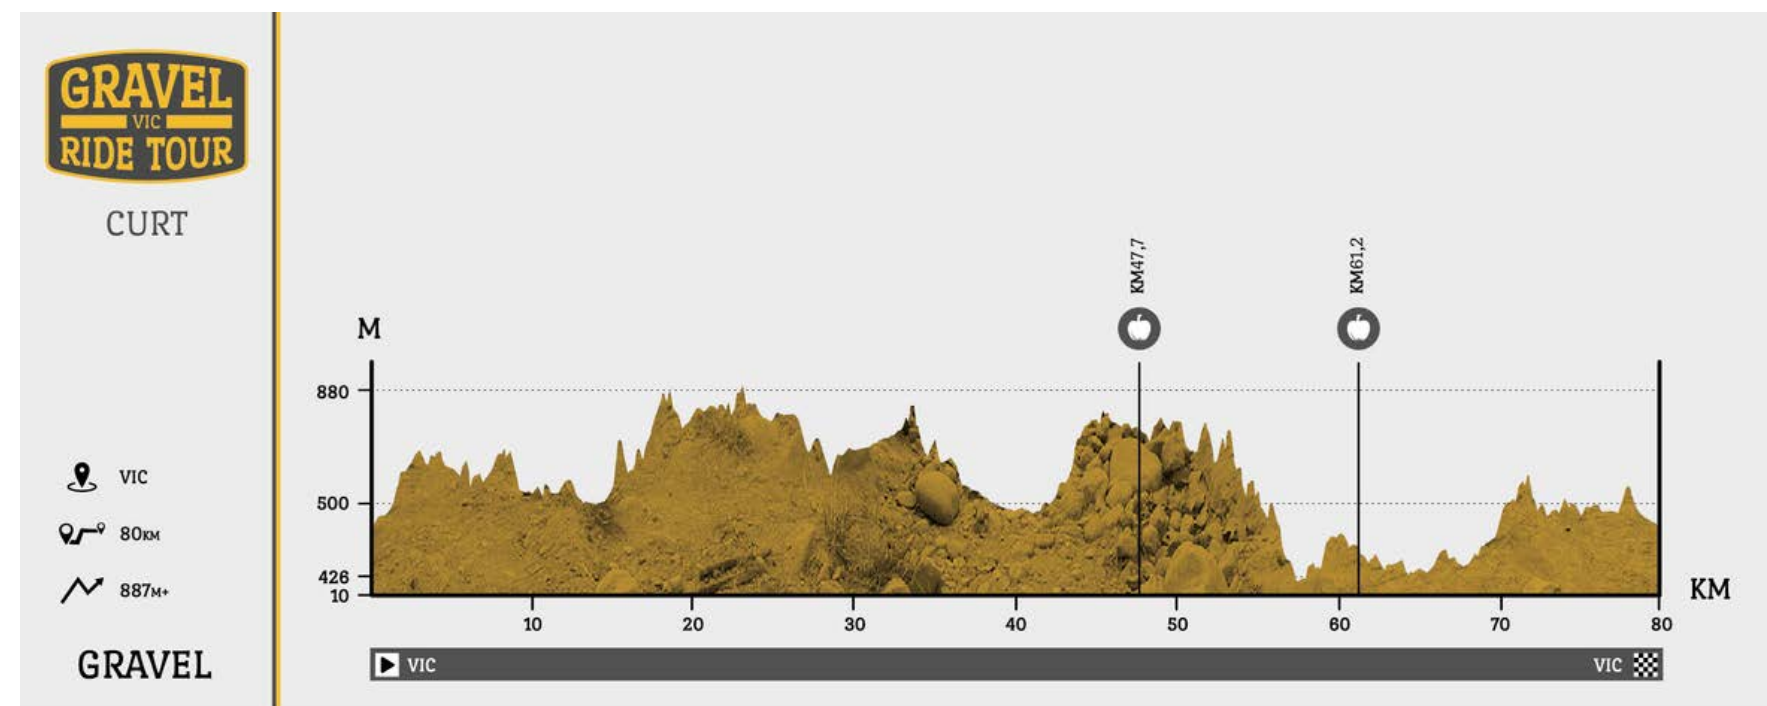

A la GRAVEL RIDE VIC et tenim preparats els paratges més impressionant d'Osona: la Plana de Vic i el Ter envoltats de muntanyes; territoris de noms suggerents per descobrir com Gesabisaura, Collsacabra, Savassona, les Guilleris, el Montseny i el Lluçanès.

Pots escollir entre una ruta de 80 KM i un altre de 120KM. Un viatge en el temps on desvelar sobre la bicicleta els secrets de la història i l'art, tot cercant noves experiències!

Número d'emergència:

638 60 27 77

CURTA 80K

TRACK:

80 Km i 887 M+

Avituallaments:

- AV1 KM 47,7
- AV2 KM 61,2

LLARGA 120K

TRACK:

120 Km i 1832 M+

També hi haurà un recorregut bàsic de 40km i 650m de desnivell positiu, també per pista fins a Santa Cecília de Voltregà on trobem l'avituallament, i comparteix tornada per les carenes amb vistes a la Plana de Vic, i un últim tram a la vora del riu Ter per arribar a la zona esportiva de Vic.