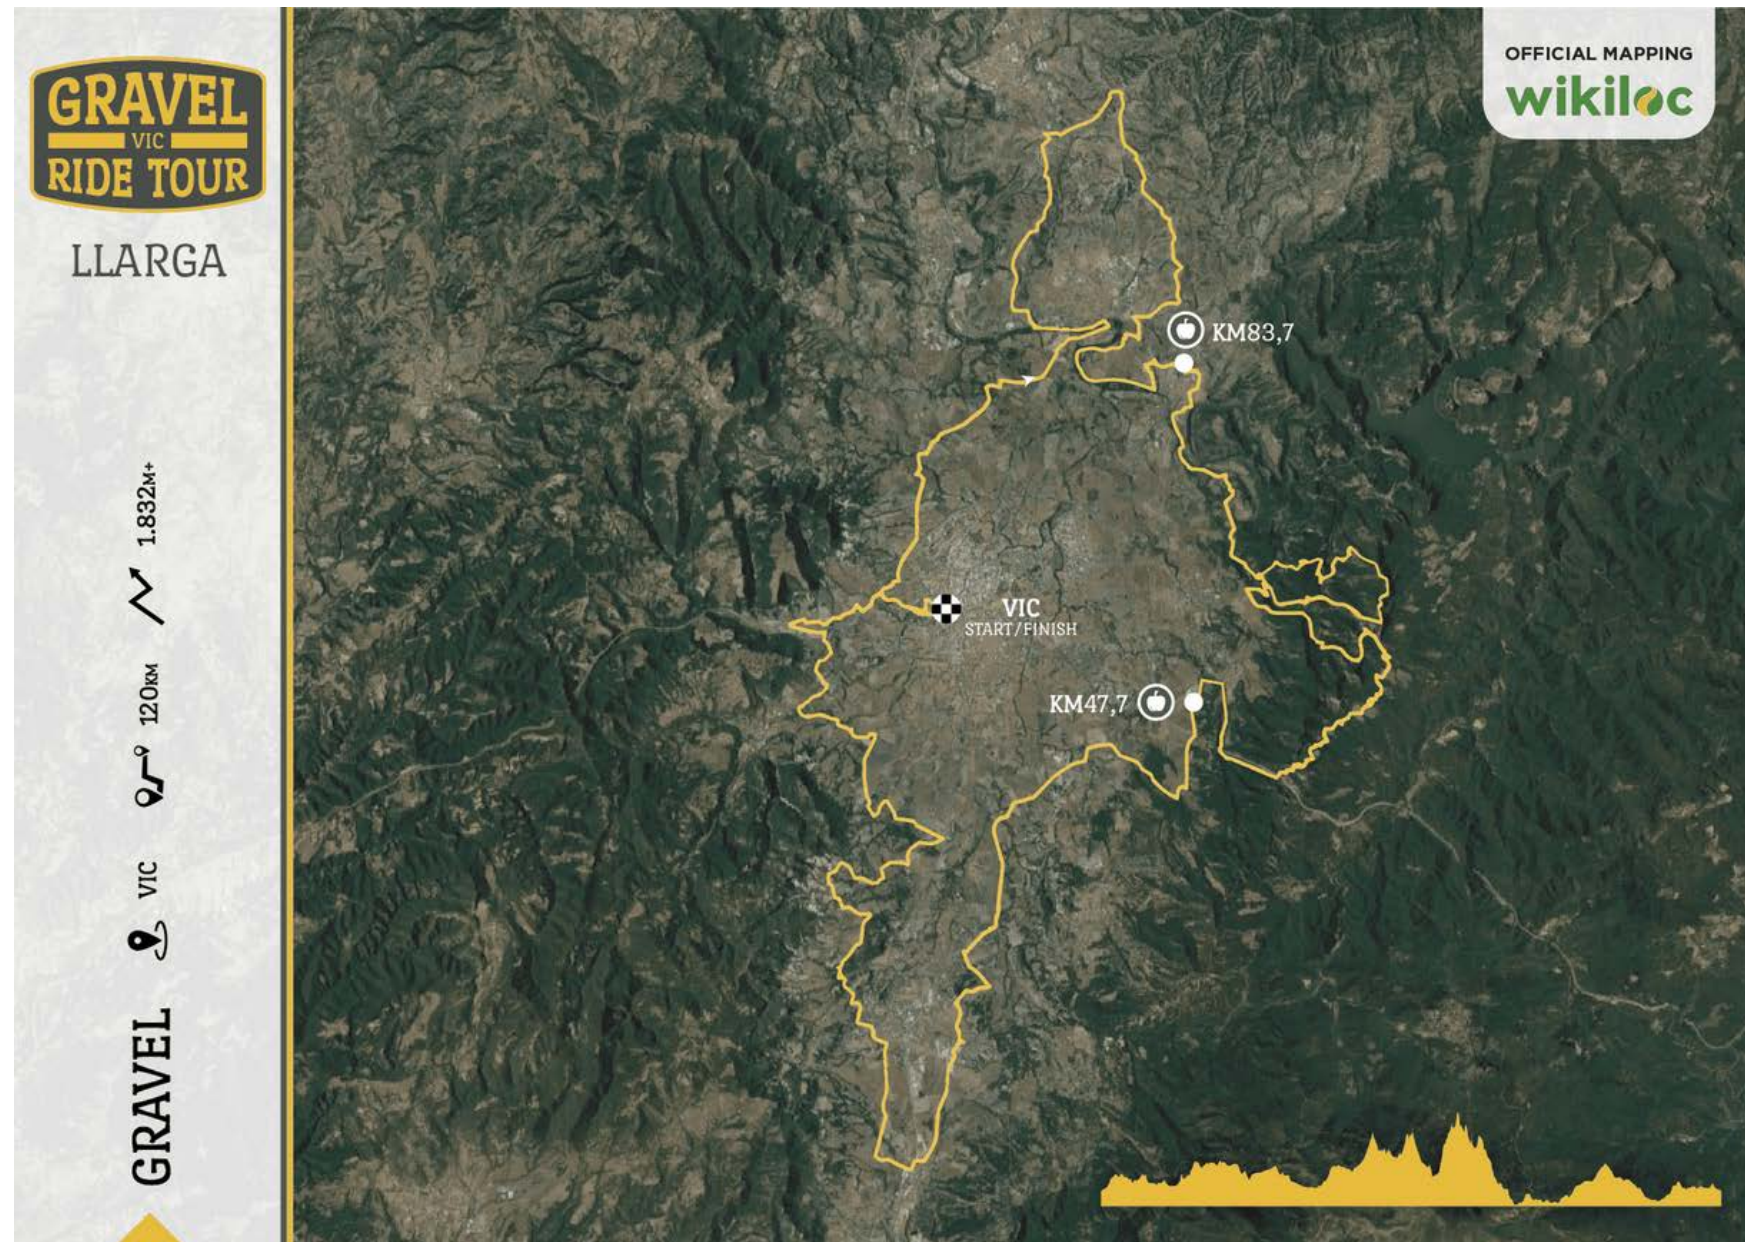

TRACK:

120 Km i 1832 M+

Avituallaments:

- AV1 KM 47,7
- AV2 KM 83,7