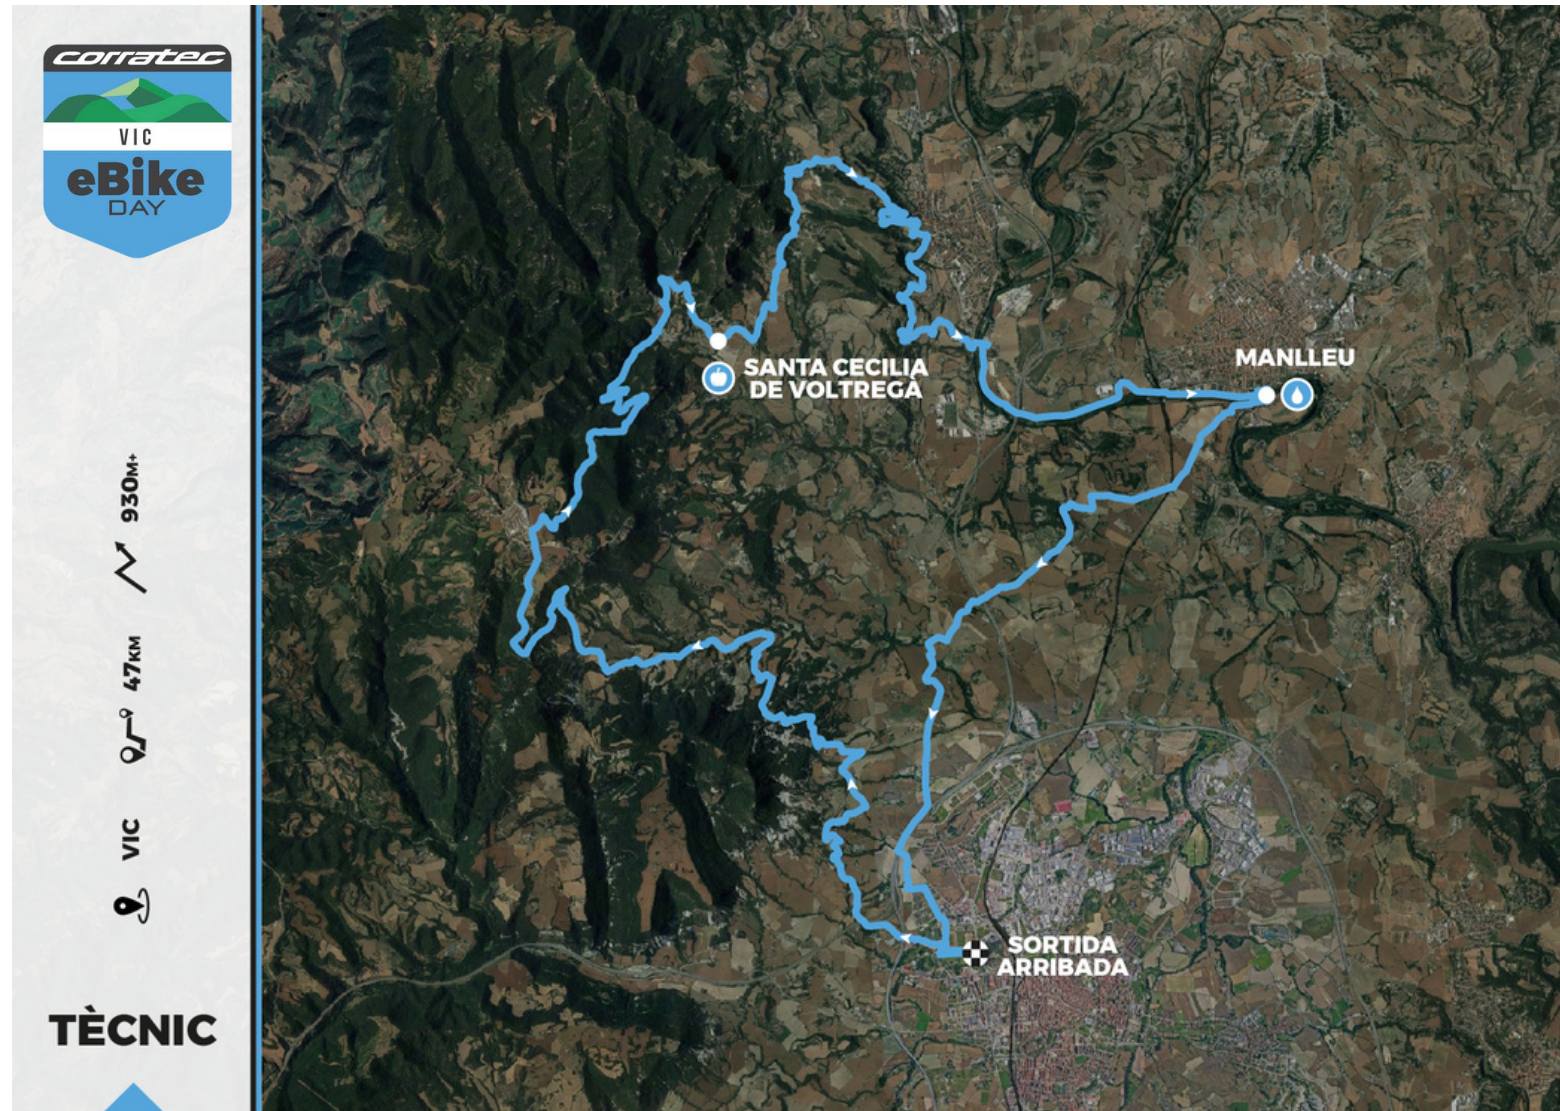

TÈCNIC

Descarrega'l -->

BÀSIC

Descarrega'l -->