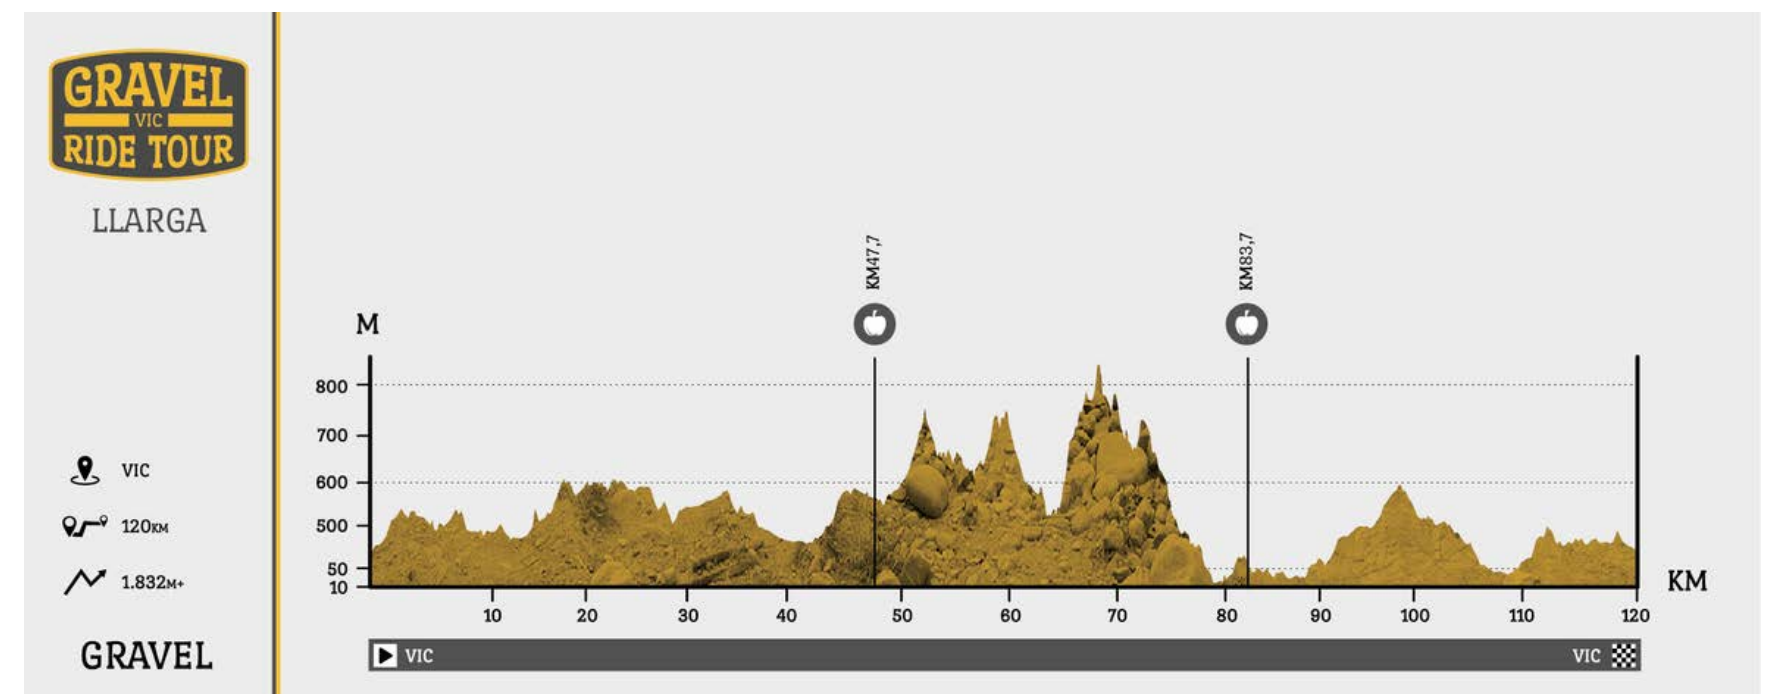

Pots escollir entre una ruta de 80 KM i un altre de 120KM. Un viatge en el temps on desvelar sobre la bicicleta els secrets de la història i l'art, tot cercant noves experiències!

Número d'emergència:

638 60 27 77

CURTA 80K

TRACK:

80 Km i 887 M+

Avituallaments:

- AV1 KM 47,7
- AV2 KM 61,2

LLARGA 120K

TRACK:

120 Km i 1832 M+

Avituallaments:

- AV1 KM 47,7
- AV2 KM 83,7

E-BIKE

E-Bike Vic consta de un recorregut tècnic de 47km i 930m de desnivell positiu, amb una primera part de pista i un tram de carretera secundària, i a partir de sant Bartomeu del Grau comença la part més tècnica però sense especial dificultat perc corriols obaga i carenes amb vistes a la Plana de Vic.

També hi haurà un recorregut bàsic de 40km i 650m de desnivell positiu, també per pista fins a Santa Cecília de Voltregà on trobem l'avituallament, i comparteix tornada per les carenes amb vistes a la Plana de Vic, i un últim tram a la vora del riu Ter per arribar a la zona esportiva de Vic.