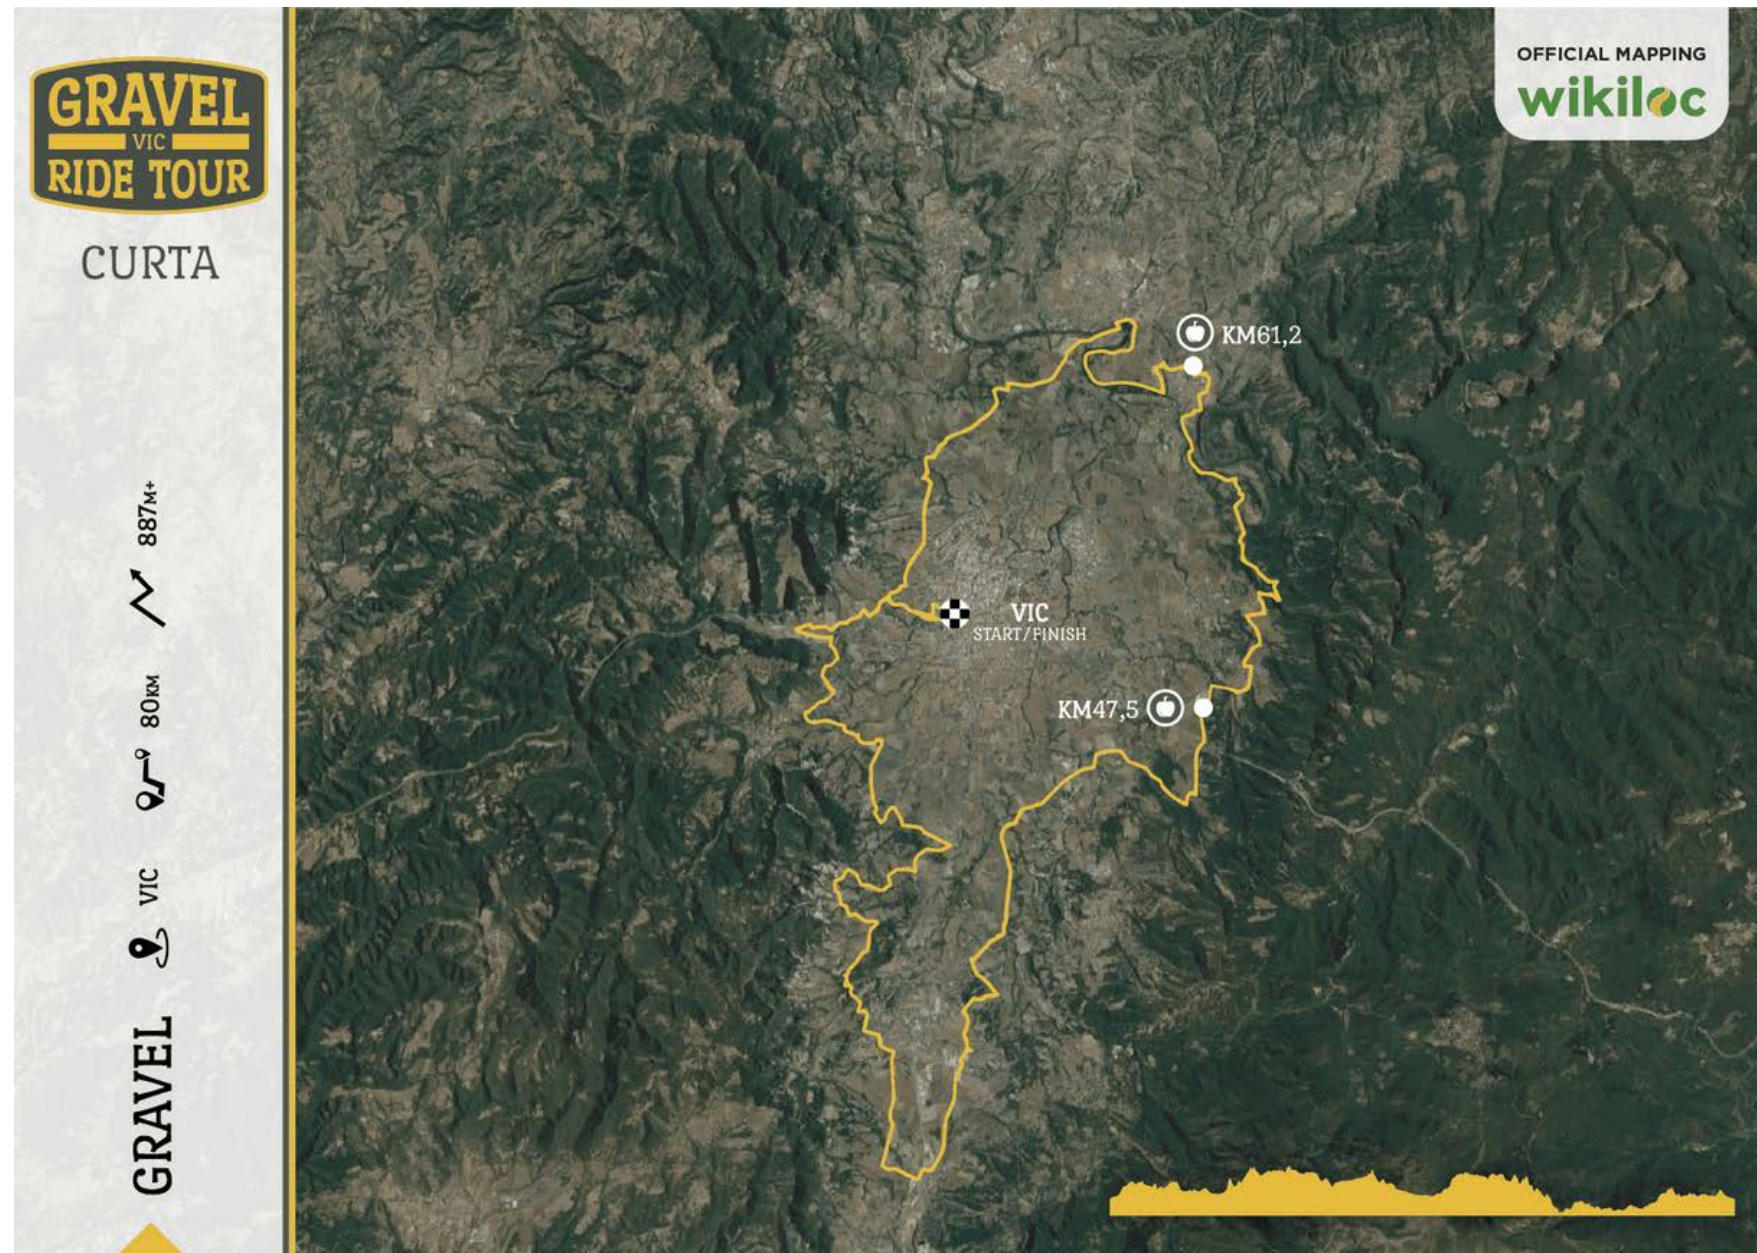

CURTA 80K

TRACK:

80 Km i 887 M+

Avituallaments:

- AV1 KM 47,7
- AV2 KM 61,2